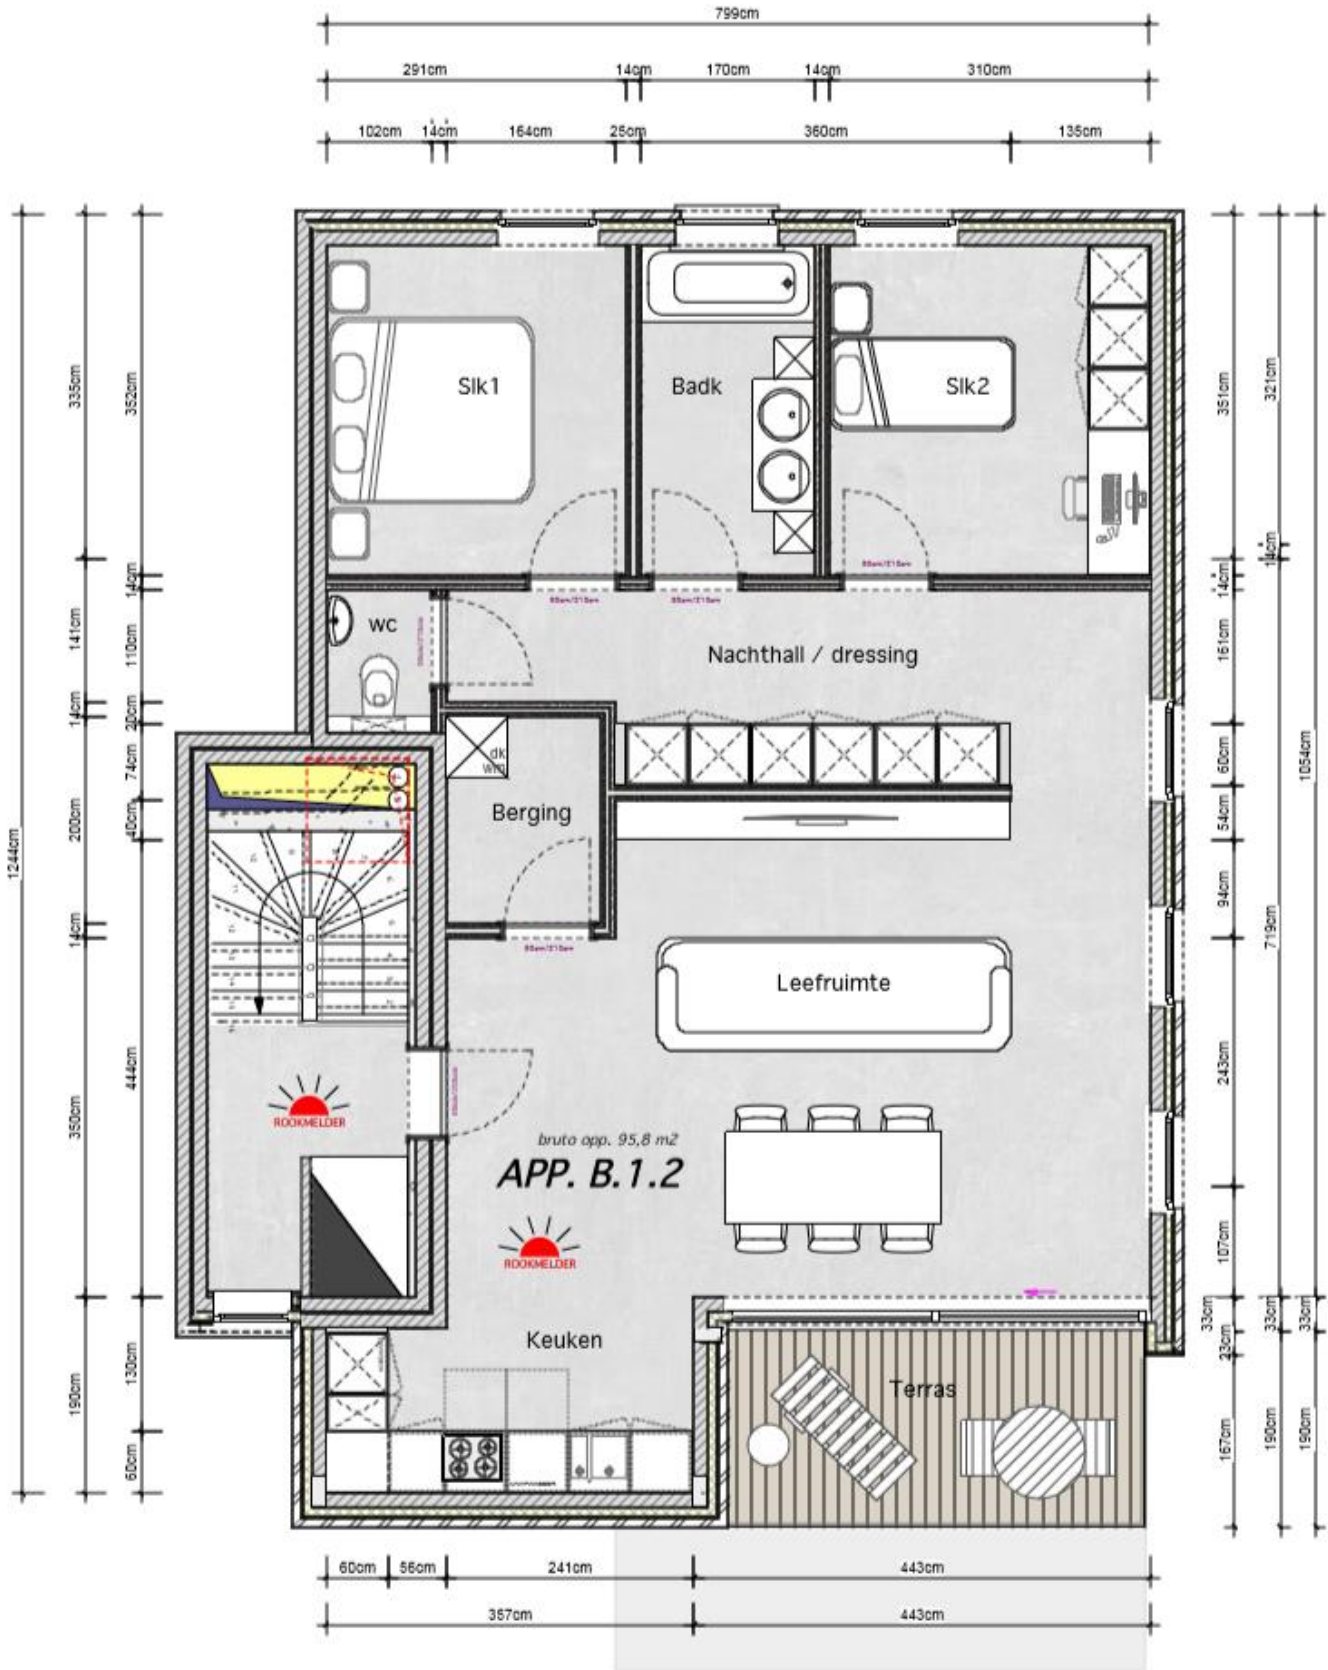

Meeuwerweg 3 bus 1.1, 3530 Houthalen-Helchteren

Totale oppervlakte: 95 m²